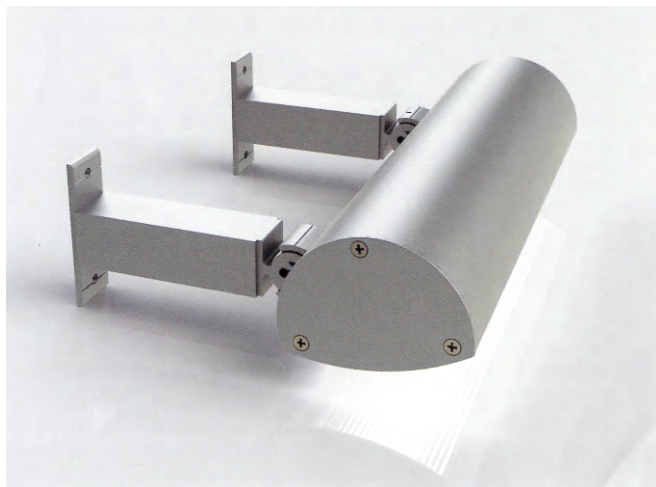

SlimLine:

SlimLine er den perfekte belysning til dine SmartFrames, billboards og skilte.

SlimLine kan leveres i ubehandlet eller anodiseret aluminium, eller lakeret i en standard RAL farve.

Leveres inkl. polycarbonat lampeglass.

Profillængede max. 6150 mm.

Kan bruges indendørs og udendørs.

Ny, dekorativ, hurtigt installeret og brugervenlig.

Specielt designet til universal LED-installation.

Elegant ekstern LED-skiltebelysning.