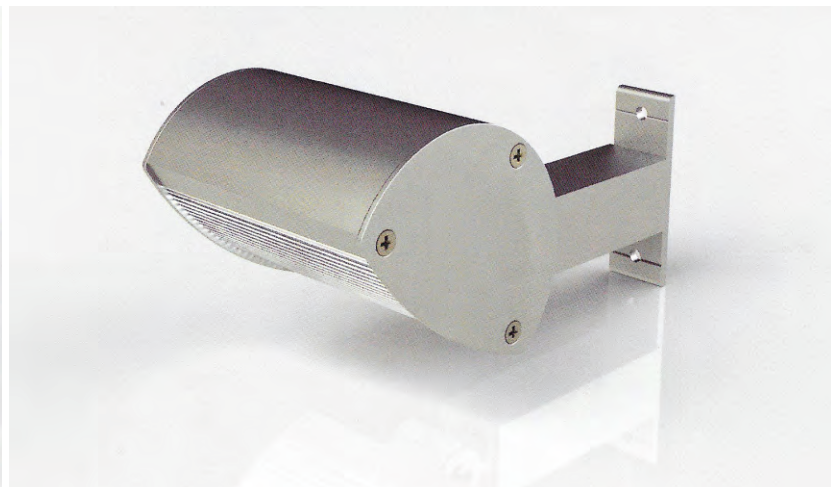

SlimLine:

SlimLine er den perfekte belysning til dine SmartFrames, billboards og skilte.

SlimLine kan leveres i ubehandlet eller anodiseret aluminium, eller lakeret i en standard RAL farve.

Leveres inkl. polycarbonat lampeglass.

Profillængede max. 6150 mm.

Kan bruges indendørs og udendørs.

Ny, dekorativ, hurtigt installeret og brugervenlig.

Specielt designet til universal LED-installation.

Elegant ekstern LED-skiltebelysning.