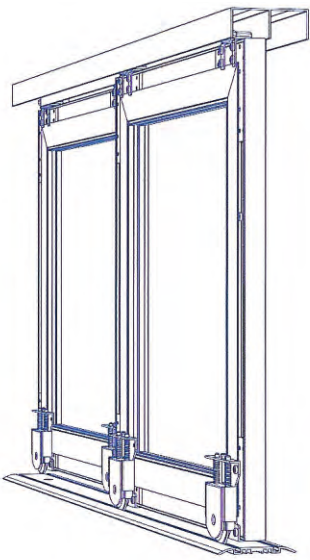

Kan benyttes som skillevægge eller døre

En ny måde at eksponere sin kampagne eller sit budskab på!

Sliding Frame:

Skiltegården Herning's Sliding Frame fungerer som skydedøren på et skab, og kan benyttes som skillevægge i et showroom, en butik, lagerrum eller på en udstilling.

Sliding Frame kan monteres med aluminium sandwich-plader, med 3M VHB-tape, eller med stofprint påsyet gummikantlister som til SmartFrames.

Sliding Frame er et perfekt medie at eksponere sit produkt eller sit brand på, og den oplagte måde at skabe opmærksomhed på.

En let og enkel måde at skifte sit budskab på. Et digitalprint på stof med påsyet gummikant skiftes på et øjeblik!

Enkelt at samle.

Hjulsættet samles sammen med stål-hjørnestykket. Hjørnestykket samler også dørsektionerne der er skåret i smig.