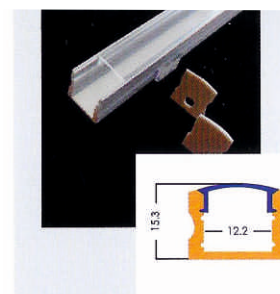

LEDLineModell 6

Acryl Transparent	125061
Acryl Matt	125062
Acryl Opalweiß	125063
Endkappen ML	125067
Endkappen OL	125068
Befestigungsclips	125069