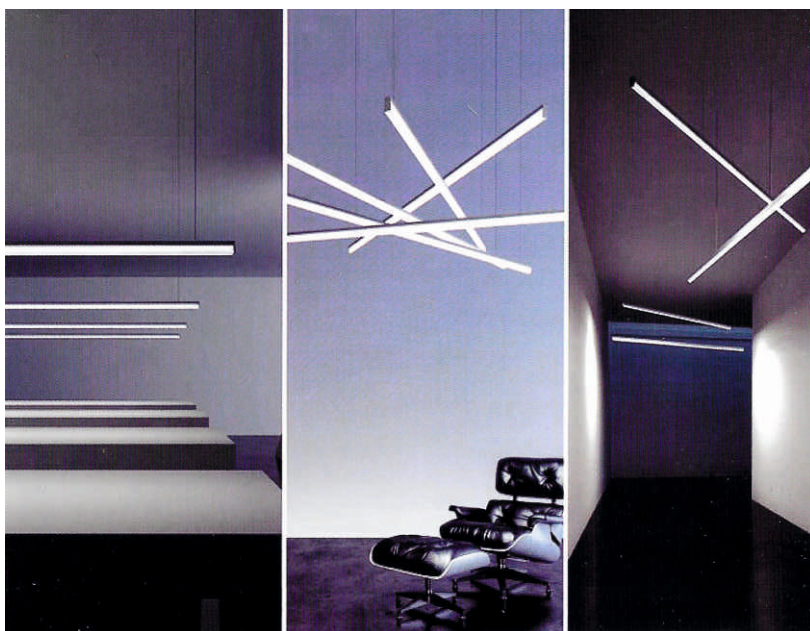

Dekorativt
&
Funktionelt

LedLine:

Alu-belysningsprofiler til montering af LED.

Til kreativ og spændende belysning på en simpel og hurtig måde.

Profilerne findes i mange forskellige designs. Nedenstående 3 profiler lagerføres:

Profillængde 2500 mm.

Eloxeret aluminium.

Dækprofil i opalhvid, mat eller transparent akryl.

Grå plast endekapper.

Til reklame, byggeri og industri.