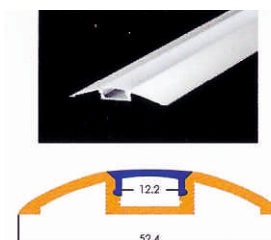

LEDLineModell 10

Acryl Transparent	125101
Acryl Matt	125102
Acryl Opalweiß	125103
Endkappen ML	125107
Endkappen OL	125108
Befestigungsclips	125109

Fandt du ikke den profil du søgte?

Tal med din skilteleverandør om flere muligheder.

Profillængde 2500 mm.

Eloxeret aluminium.

Dækprofil i opalhvid, mat eller transparent akryl.

Grå plast endekapper.

Til reklame, byggeri og industri.