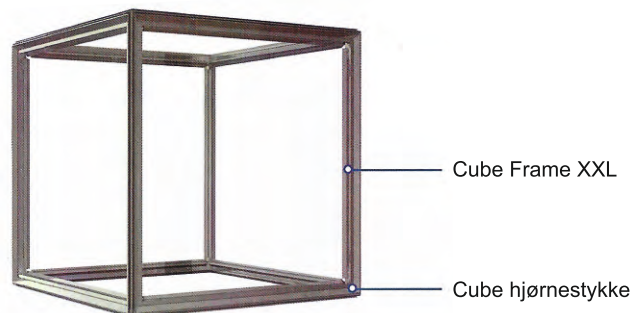

SKILTEGÅRDEN

H E R N I N G A I S

Hjørneforbindinger

Hjørnestykker

Cube Frame:

Stil din XXL terning op og pil den ned, - nemt og ubesværet.

Et nyt og innovativt hurtig-samle-system, til at bygge ubelyste og belyste rammer og terninger.

Printet stof med integreret, maskinsyet gummiliste.

Kan leveres med quick-fit koblinger, smig-skarne hjørner og ophængsøjer.

Her er det kun din og din kundes fantasi der sætter grænserne.

Alle profiler ligger i længder af 6100 mm., og kan tilskæres/tilpasses ethvert mål. Længderne kan samles til længere mål.