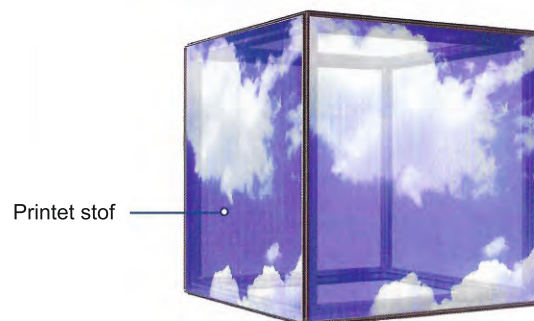

SKILTEGÅRDEN

H E R N I N G A I S

Hjørneforbindinger

Hjørnestykker

Cube Frame:

Stil din XXL terning op og pil den ned, - nemt og ubesværet.

Et nyt og innovativt hurtig-samle-system, til at bygge ubelyste og belyste rammer og terninger.

Printet stof med integreret, maskinsyet gummiliste.

Kan leveres med quick-fit koblinger, smig-skarne hjørner og ophængsøjer.

Her er det kun din og din kundes fantasi der sætter grænserne.

Alle profiler ligger i længder af 6100 mm., og kan tilskæres/tilpasses ethvert mål. Længderne kan samles til længere mål.