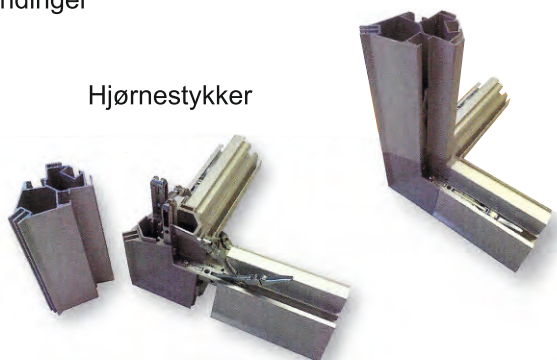

SKILTEGÅRDEN

H E R N I N G A I S

Hjørneforbindinger

Hjørnestykker

Cube Frame:

Stil din XXL terning op og pil den ned, - nemt og ubesværet.

Et nyt og innovativt hurtig-samle-system, til at bygge ubelyste og belyste rammer og terninger.

Printet stof med integreret, maskinsyet gummiliste.

Kan leveres med quick-fit koblinger, smig-skarne hjørner og ophængsøjer.

Her er det kun din og din kundes fantasi der sætter grænserne.

Alle profiler ligger i længder af 6100 mm., og kan tilskæres/tilpasses ethvert mål. Længderne kan samles til længere mål.